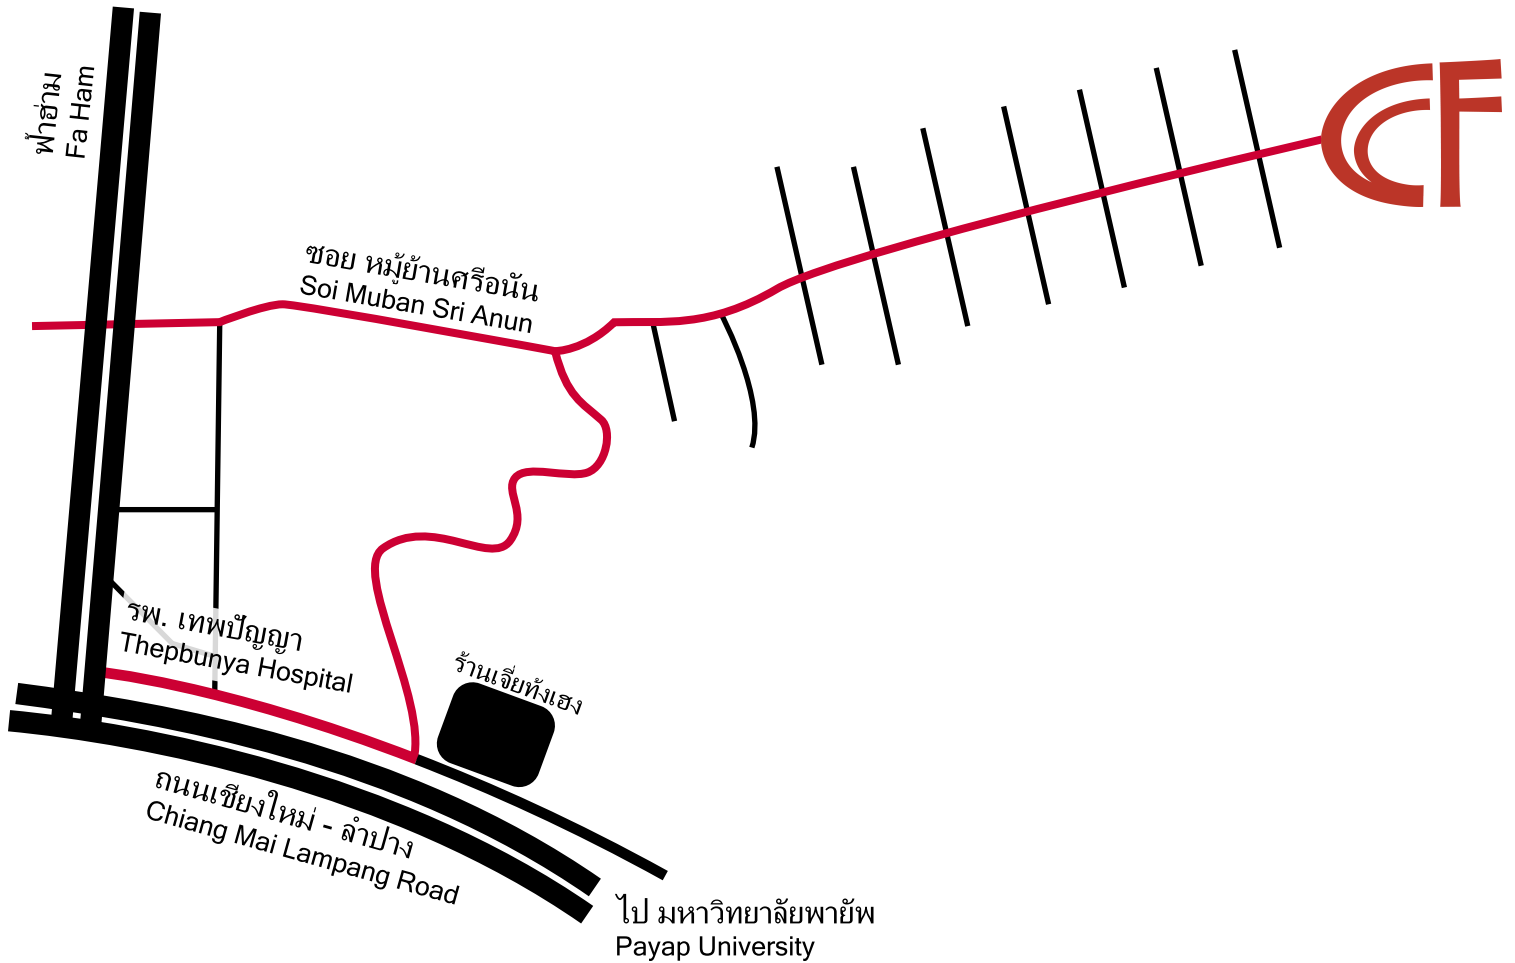

Directions to CCF

If you are visiting CCF this page is for you. Print it out and give it to your songtaw driver. If you don't have a songtaw driver then call one listed at the bottom of this page.

สี่แยกตลาดรวมโชค
Ruam Chake intersection

Our Address:

Address: 200/271 Moo Ban Sri Anan Townhouse Moo 5 Chiangmai MaeJo Rd. T.Fah Ham A.
Muang Chiangmai 50000

หมู่บ้านศรีอนันต์อยู่ฝั่งตรงกันข้ามกับศรีอนันต์คอนโด

เลี้ยวซ้ายตรงซอยก่อนที่จะถึงร้านเจียทั้งเฮง

SongTaw Driver

Regular route – Stops at Grace International School at 9:00

SongTaw from anywhere in Chiang Mai (Thai/Limited English) – Khun Pong: 089-700-1092